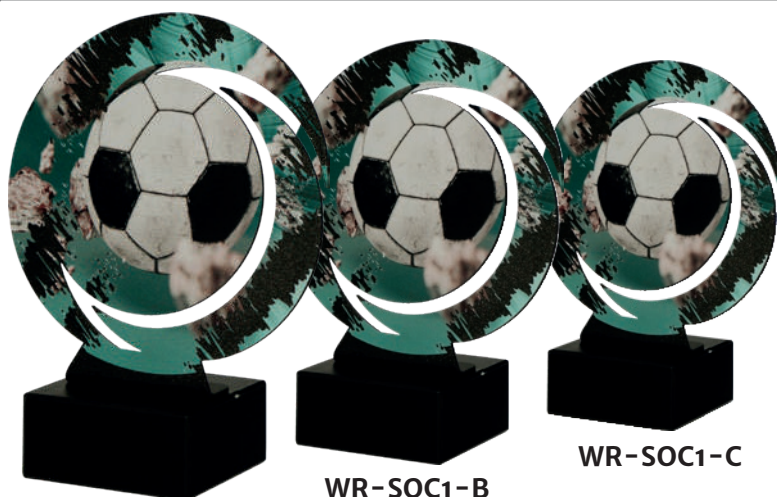

METLINE

Metal **2^{mm}**
Marmurowa
podstawa
Kolorowy
nadruk

WR-SOC1-A

WR-SOC1-B

WR-SOC1-C

metal / marmur