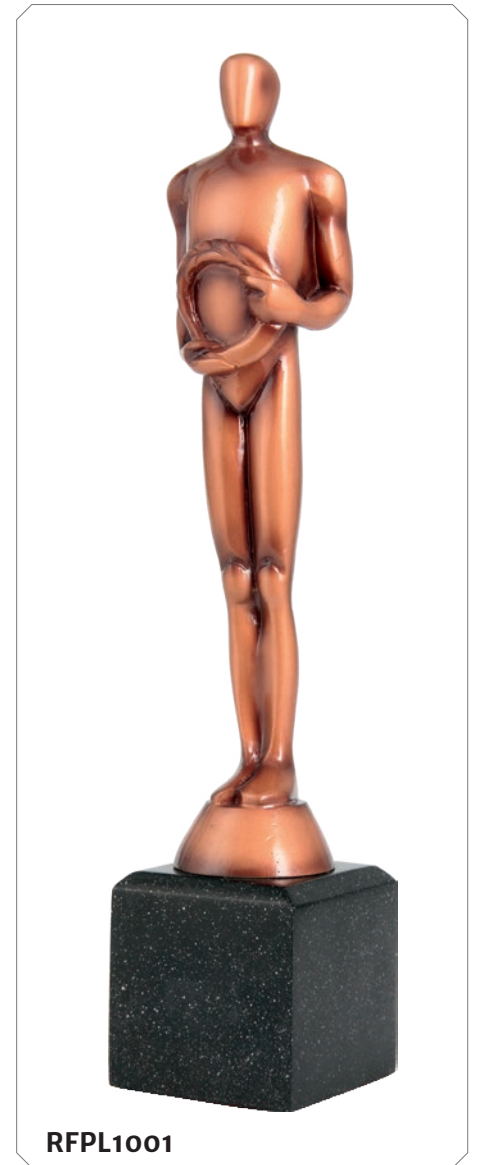

TROFEUM OGÓLNE

	wys. (cm)	cena (zł)
RFST2073-33/BR	33	116,1
RFST2073-27/BR	27	97,4
RFST2073-24/BR	24	88,0

TROFEUM OGÓLNE

	wys. (cm)	cena (zł)
RFPL1001	33,5	130,6
RFPL1001B	30	112,7
RFPL1001C	26	99,4

TROFEUM OGÓLNE

NEW
2024

	wys. (cm)	cena (zł)
ML-VIC	21	44,9

metal / marmur

TROFEUM OGÓLNE

NEW
2024

	wys. (cm)	cena (zł)
ML-WIN	21	44,9

metal / marmur

metal / marmur

Metal 2^{mm}
Marmurowa
podstawa

metal / marmur

Metal 2^{mm}
Marmurowa
podstawa