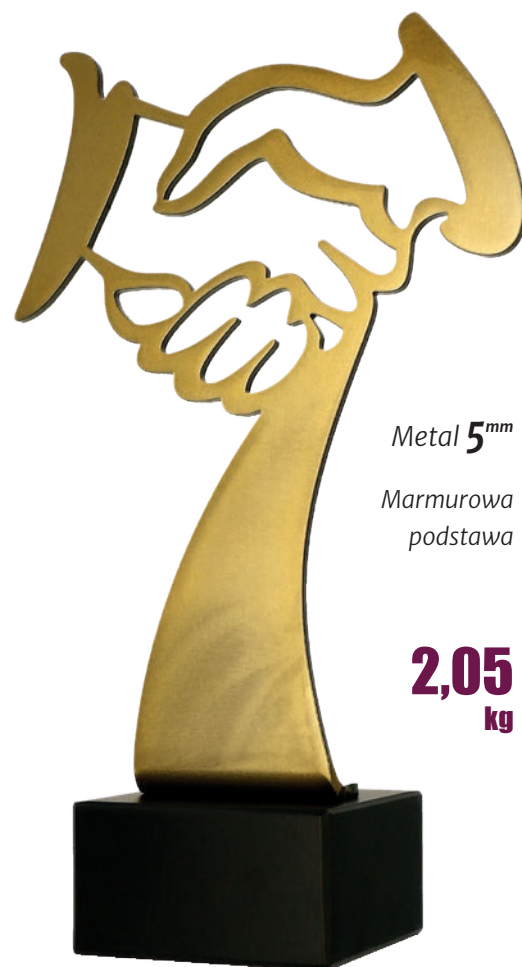

Metal 5^{mm}

Marmurowa
podstawa

2,05
kg

BL-HUG

metal / marmur