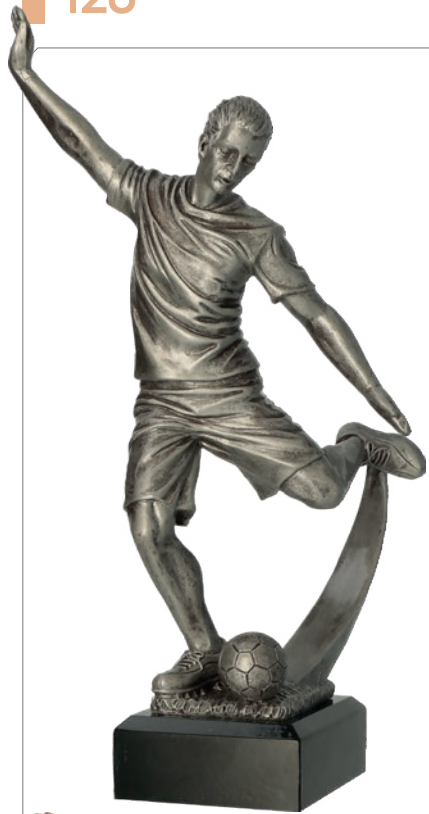

RFST3029/S